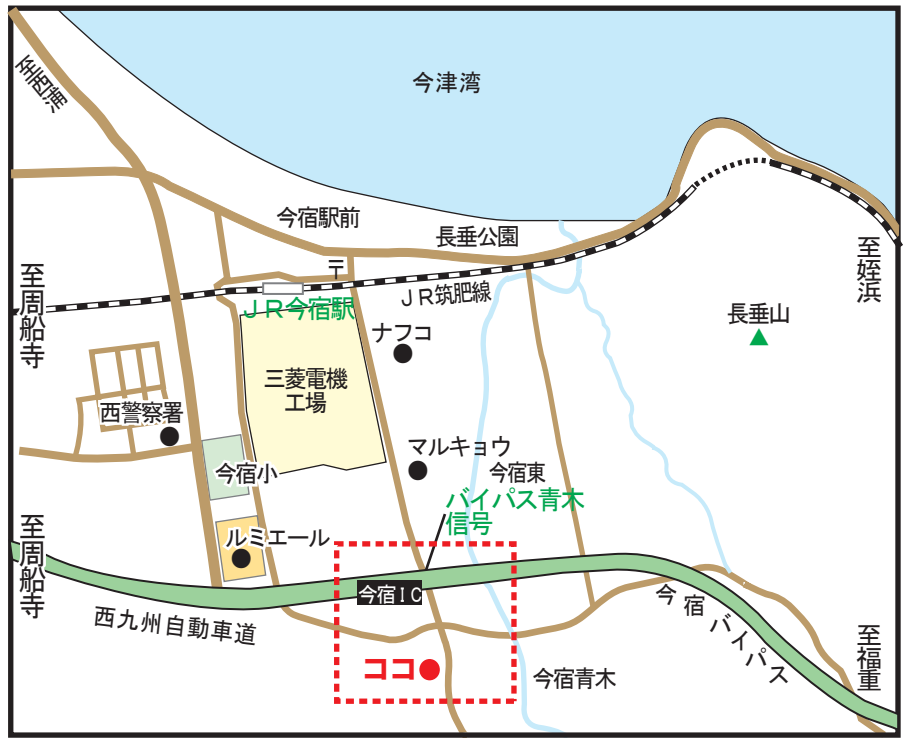

おもいで再生工房 アクセスマップ

筑肥線今宿駅より今宿野外活動センター方面へ歩いて約15分

車：福岡前原道路今宿ICより今宿野外活動センター方面へ2分

目標 バイパス青木信号から約150m
「ながおさ理髪店」前の家です。

拡大図